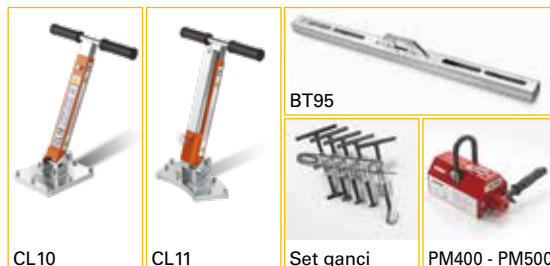

## LEVA PIEGHEVOLE CARRELLATA

Versione alleggerita e semplificata della APS90. Ideale per aprire quotidianamente molti chiusini che non hanno particolari problematiche di sollevamento.

**Utilizzo 1:** sollevamento con gli alzachiusini magnetici CL10 o CL11.

**Utilizzo 2:** in combinazione con magnete permanente (PM400 o PM500).

**Utilizzo 3:** in combinazione con set morsetti meccanici ad aletta e gancio.

Ripiegabile, estremamente compatta e leggera, facilmente trasportabile.

### CARATTERISTICHE TECNICHE

Codice	K0363	
Peso	Kg	7
Lunghezza leva superiore retratta	cm	75
Lunghezza leva superiore estesa	cm	110
Lunghezza leva inferiore	cm	40
Peso sollevabile	Kg	600

Accessori per APS90 e APS80.